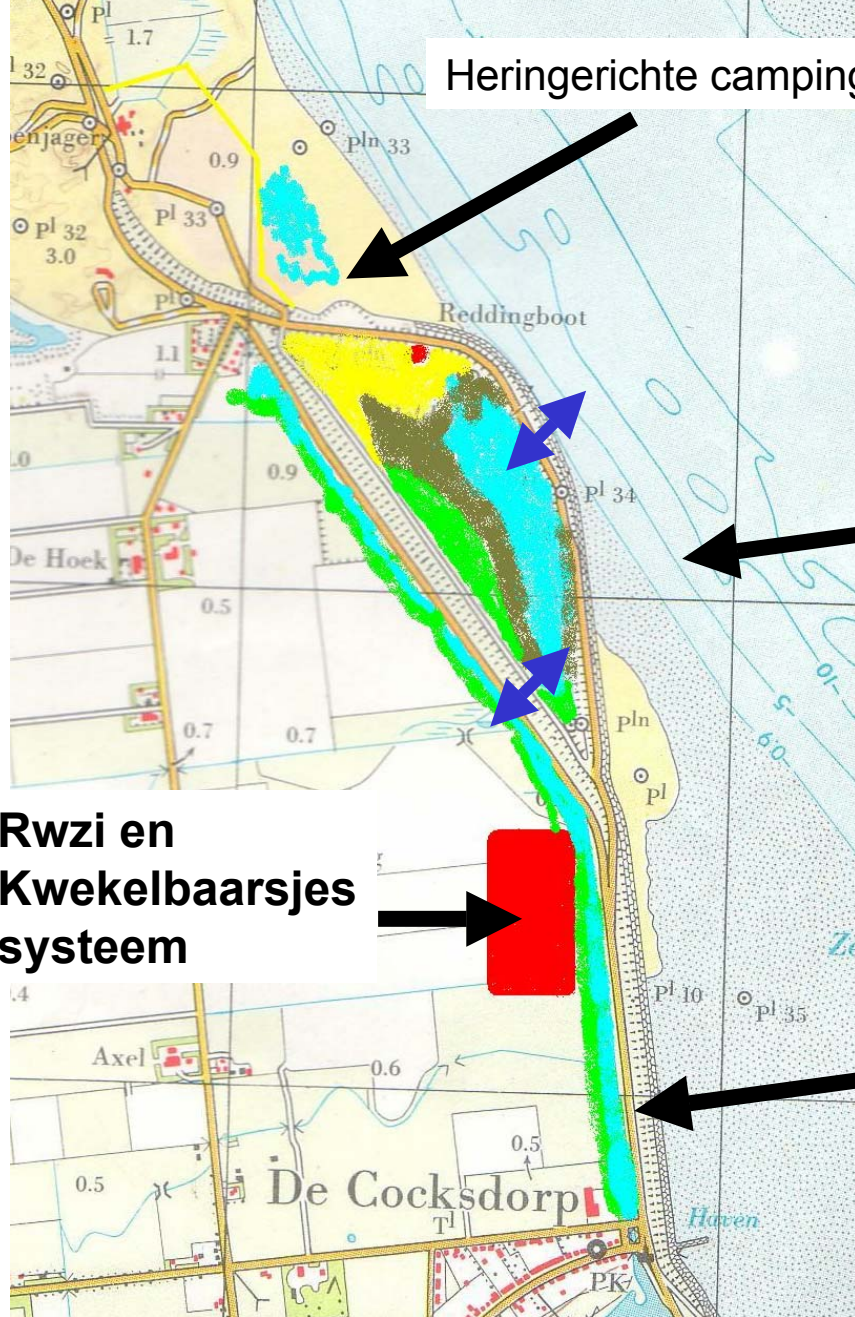

Heringerichte camping Robbenjager

Polder Wassenaar ingericht naar voorbeeld van Polder Breebaart in Groningen

Rwzi en Kwekelbaarsjes systeem

Natte verbindingszone met de Roggesloot