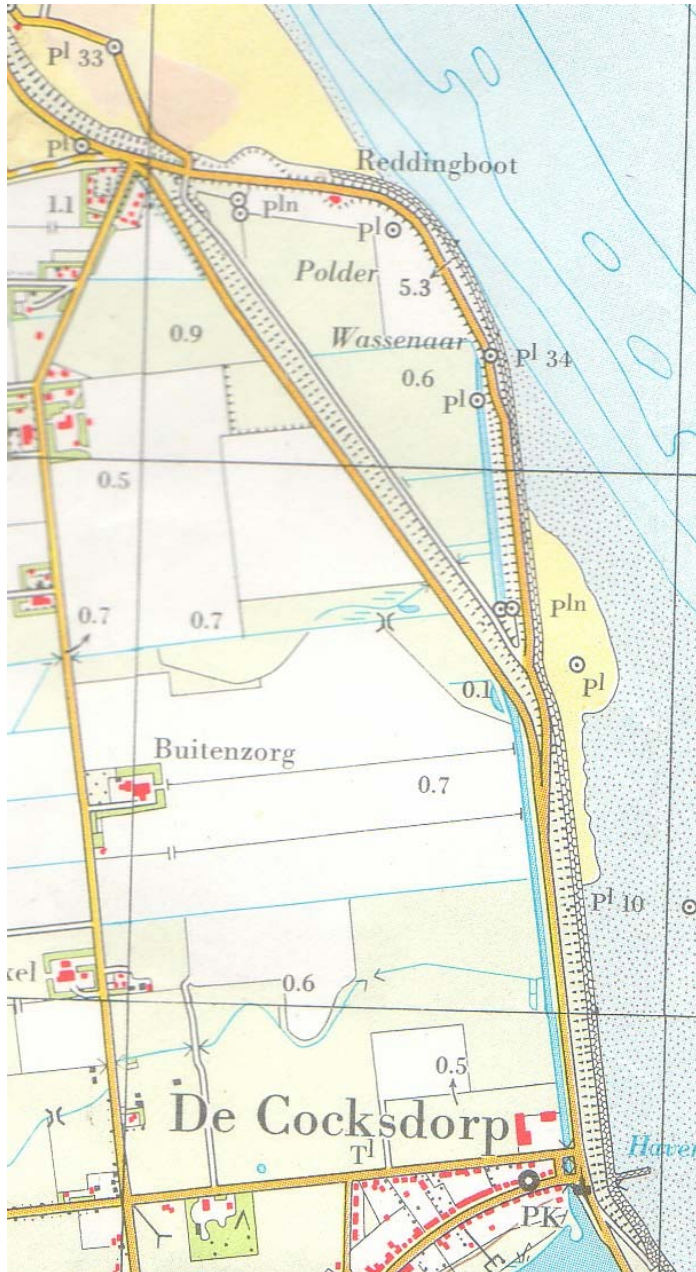

Kwekelbaarsjes – Polder Wassenaar ?